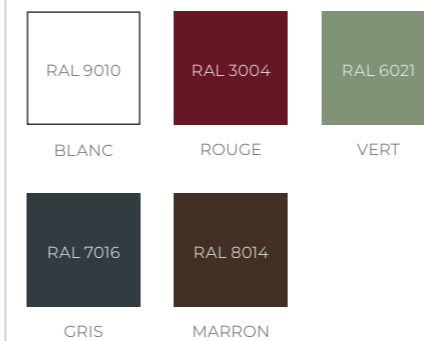

- 0 - Alu brut
- 1 - Alu dégraissé et décapé
- 2 - Prétraitement
- 3 - Alu poudré
- 4 - Alu poudré recuit

LES COULEURS

COULEURS AU PRIX DU BLANC

Pour Lames verticales

Pour Lames faux persiennées (Boréal) ou lames horizontales (Ponant)

Pour Lames Extrudées (Méridien)

AUTRES COULEURS RAL DISPONIBLES : PLUS VALUE DE 35%

Nous consulter.

LES ACCESSOIRES

1 vantail

2 vantaux

LES CONFIGURATIONS

Lames faux persienné Boréal