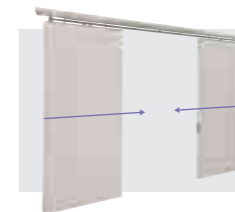

- 0 - Alu brut
- 1 - Alu dégraissé et décapé
- 2 - Prétraitement
- 3 - Alu poudré
- 4 - Alu poudré recuit

LES COULEURS

COULEURS AU PRIX DU BLANC

Pour Lames verticales

Pour Lames faux persiennées (Boréal) ou lames horizontales (Ponant)

Pour Lames Extrudées (Méridien)

AUTRES COULEURS RAL DISPONIBLES : PLUS VALUE DE 35%

Nous consulter.

LES ACCESSOIRES

1 vantail

2 vantaux

LES CONFIGURATIONS

Lames faux persienné Boréal

Lames Extrudées Méridien

Lames verticales

Lames horizontales

Persienné Persienné > 1500 (avec traverse intermédiaire) 1/3 persienné 2/3 plein Persienné Persienné > 1500 (avec traverse intermédiaire) 1/3 persienné 2/3 plein Levant Design Ponant Design