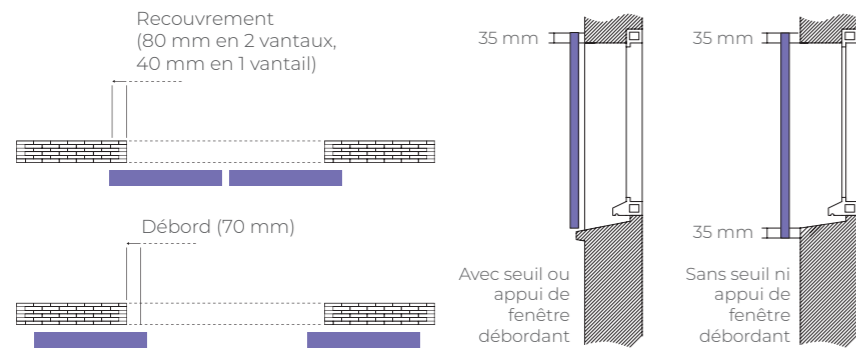

LOUBATALU

GARANTIE
5 ANS
ALU

*Garantie limitée à 2 ans pour une installation du produit à moins de 3 km de la mer.

Travail de précision : le collage de U de coiffage.

RECOUVREMENT ET DÉBORD

DIMENSIONS MAXI PRÉCONISÉES

	1 vantail		2 vantaux	
	Mini	Maxi	Mini	Maxi
Largeur	470	1200	940	2400
Hauteur sans seuil	630	2400	630	2400
Hauteur avec seuil	690	2400	690	2400

DESCRIPTIF TECHNIQUE

- 1 Embout de capot en aluminium laqué.
- 2 Capot en aluminium laqué
- 3 Rail de roulement en aluminium monobloc
- 4 Chariot résistant jusqu'à 80 kg
- 5 Butée à lame