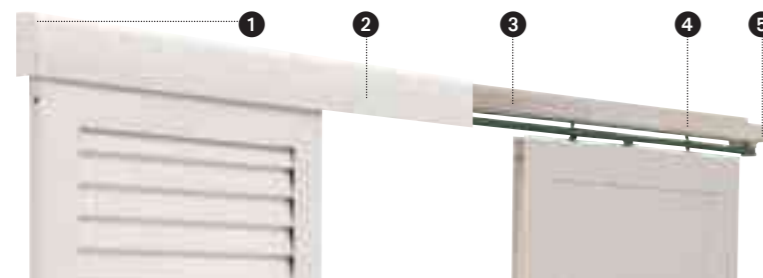

LOUBATALU

GARANTIE
5 ANS
ALU

*Garantie limitée à 2 ans pour une installation du produit à moins de 3 km de la mer.

Travail de précision : le collage de U de coiffage.

RECOUVREMENT ET DÉBORD

DIMENSIONS MAXI PRÉCONISÉES

	1 vantail		2 vantaux	
	Mini	Maxi	Mini	Maxi
Largeur	470	1200	940	2400
Hauteur sans seuil	630	2400	630	2400
Hauteur avec seuil	690	2400	690	2400

DESCRIPTIF TECHNIQUE

- 1 Embout de capot en aluminium laqué.
- 2 Capot en aluminium laqué
- 3 Rail de roulement en aluminium monobloc
- 4 Chariot résistant jusqu'à 80 kg
- 5 Butée à lame