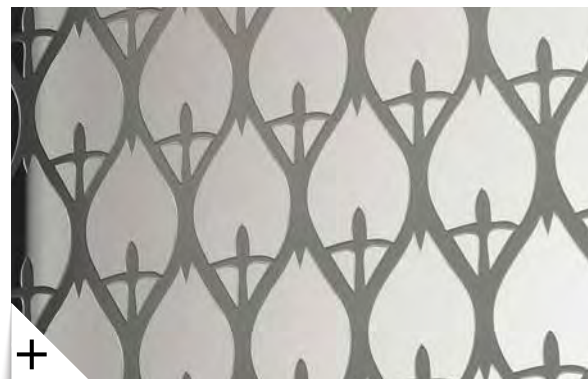

HÉLÉNA

Relief deux faces identiques, vitrage givré petits bois aspect plomb.
Option : laquage blanc 9016 satiné.
Ud : 1.2