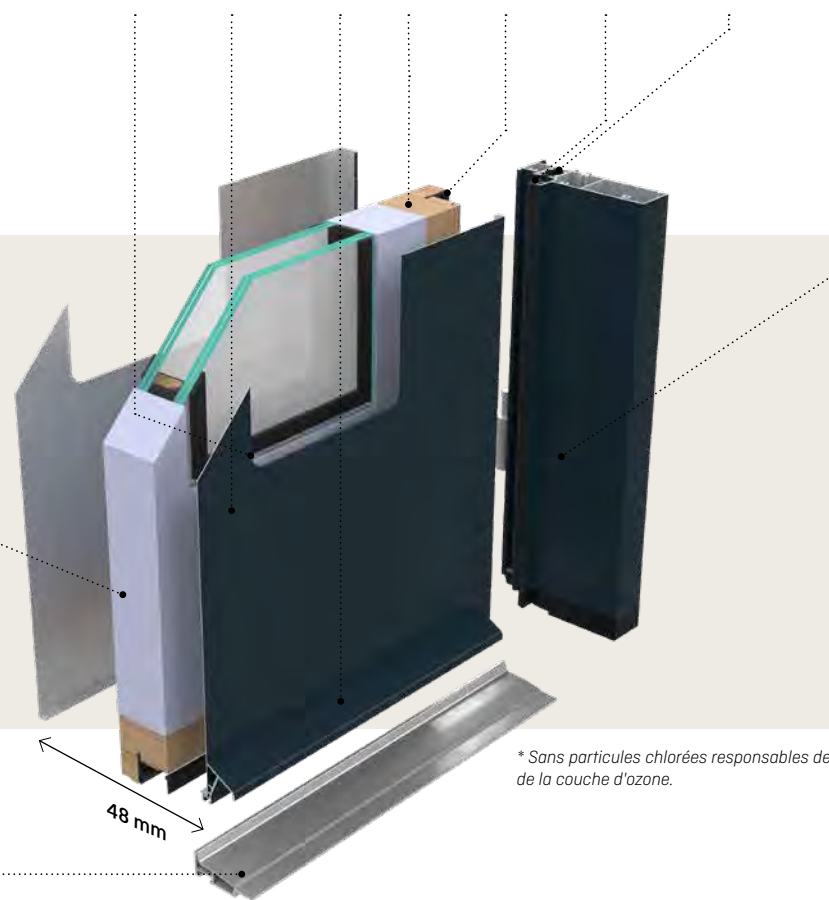

POSSIBILITÉ SERRURE AUTOMATIQUE
2 PÊNES 2 CROCHETS À
DÉVERROUILLAGE MOTORISÉ EN OPTION
+ d'infos auprès de votre revendeur

L'ATOUT PRIX

Le meilleur rapport performances / prix.

SUR-MESURE

Ouvrant : hauteur de 1700 à **2250 mm*** et largeur de 700 à 1010 mm selon modèles.

*Hauteur 2250 mm disponible sur tous les modèles acier en option.

LAQUAGE OUVRANT LABELLISÉ

- Anti-corrosion et brillance des couleurs
  garanties 10 ans, sur les teintes standards laquées.
- Nuancier 19 teintes.

LE STYLE

- Sur une sélection de modèles, **un procédé de fabrication inédit** pour des reliefs exclusifs **sur les 2 faces** et des vitrages affleurants.
- Couleur blanche en standard. En option : très large palette de couleurs en mono ou bicoloration pour un vrai choix de personnalisation.

acier

Seuil (hauteur 20 mm) conforme loi handicap	Âme isolante en mousse de polyuréthane injectée sans CFC*	Vitrage affleurant	Parements acier traités anti-corrosion effet soya	Profil jet d'eau	Cadre ouvrant en bois	Joint d'étanchéité sur ouvrant	Joint d'étanchéité sur dormant	Rupture de pont thermique	Dormant/tapée tubulaire monobloc aluminium

Ouvrant monobloc
épaisseur 48 mm.